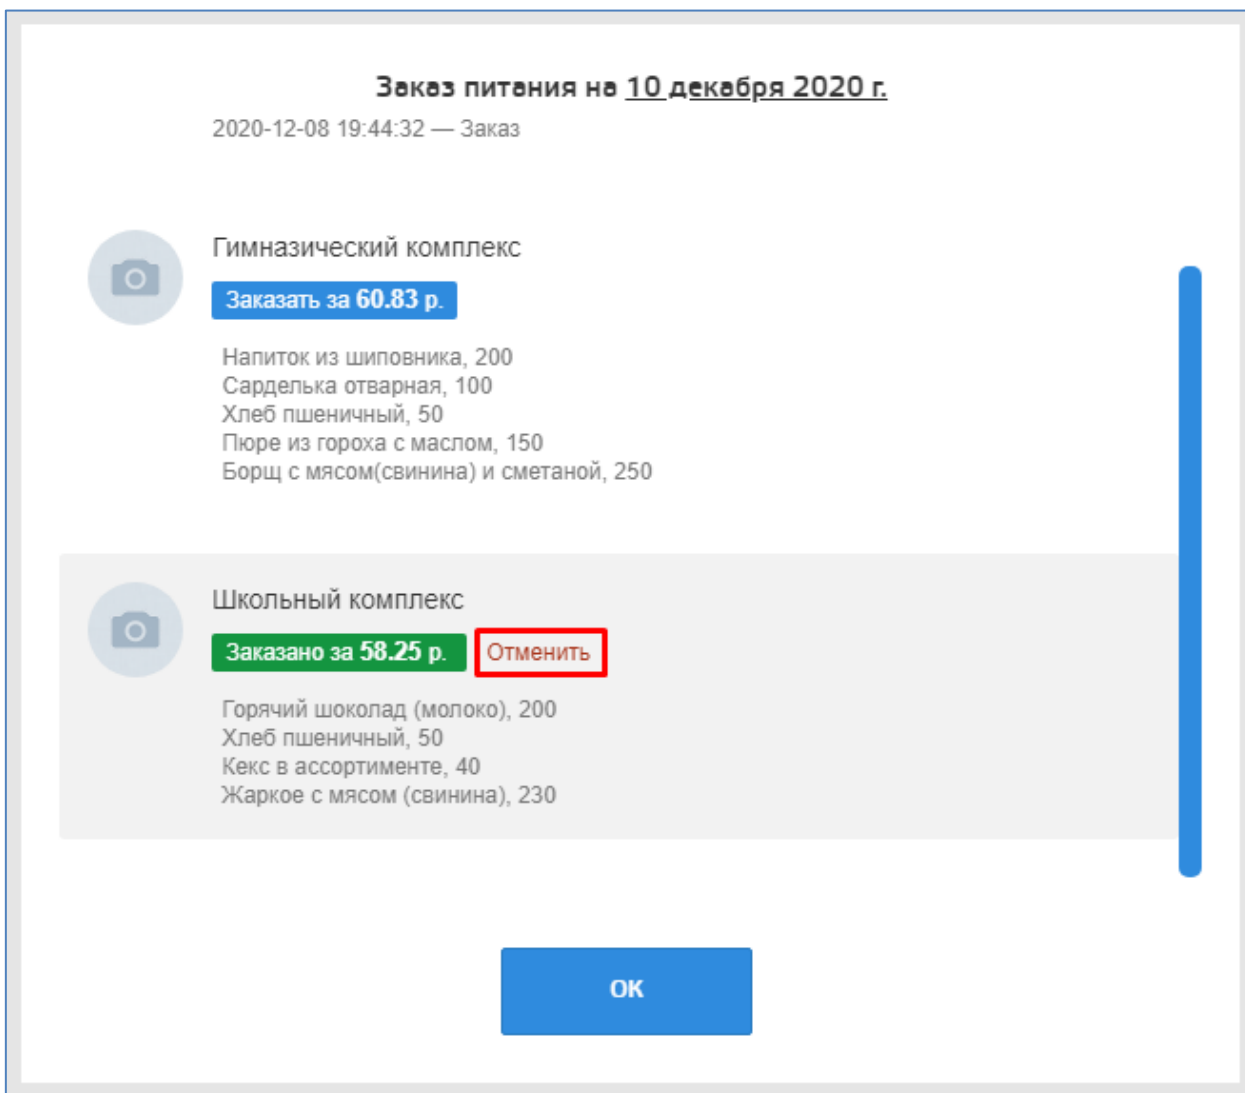

Время отмены запланированного питания ограничено! Устанавливается каждой школой индивидуально. Уточняйте эту информацию в школе. Если