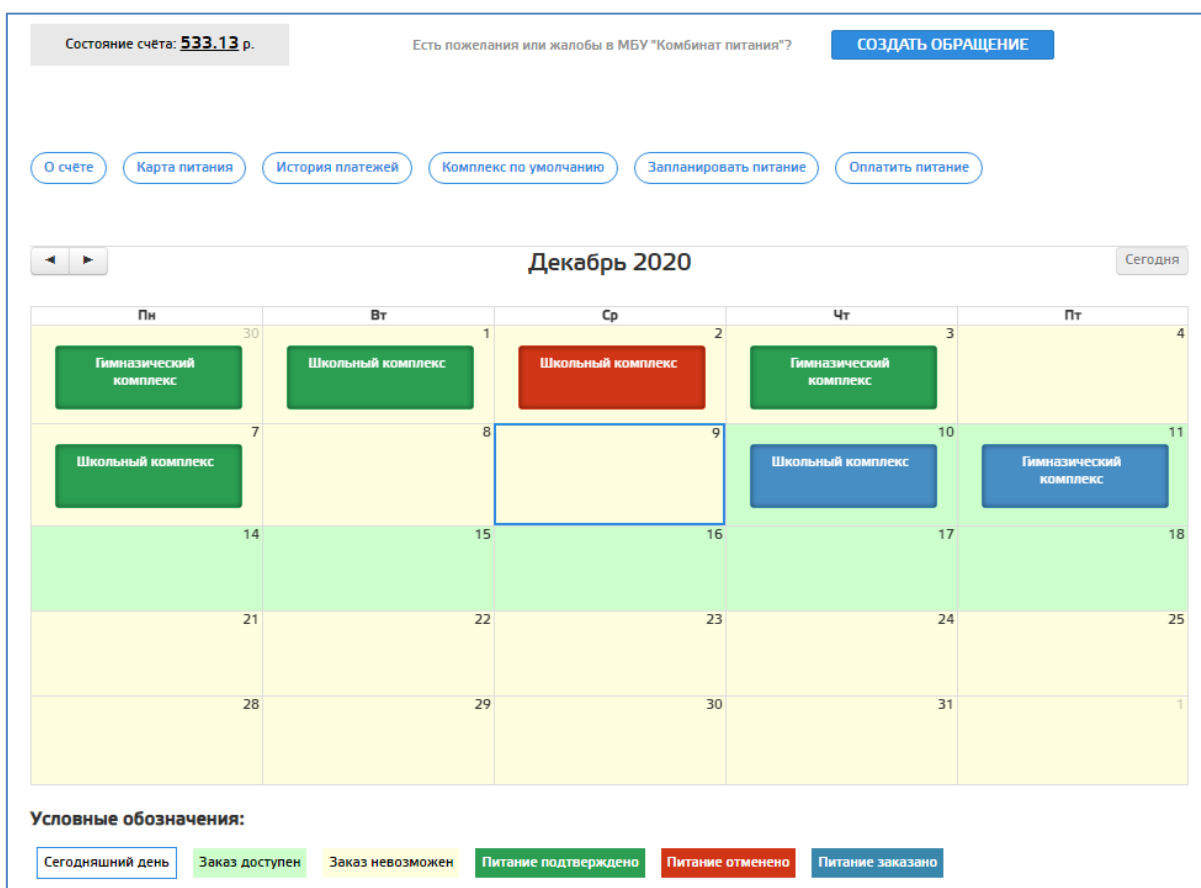

Памятка для родителей

После включения модуля питания в школе, в личном кабинете родителя (законного представителя) появляется раздел посвященный питанию.

Успеваемость		Питание	
вчера - Англ.яз.	5	№ Лицевого счёта	██████████
04.12 - Род.лит.	5	Состояние счёта	533.13 Р
03.12 - Англ.яз.	4	Субсидия	0.00 Р
03.12 - литер.	5	Комплекс по-умолчанию	Ш
Дневник	Отметки	Подробнее	

На первой странице выведена общая информация: присвоенный ребенку лицевой счет используемый для оплаты питания, остаток средств на расчетном счете ребенка, сумма дотации назначенной ребенку (при наличии).

При нажатии ссылки «подробнее» попадаем в календарь питания

В каждой клетке календаря указан комплекс, цветом отмечен статус. Расшифровка цветовой палитры под календарём

Условные обозначения:

Сегодняшний день